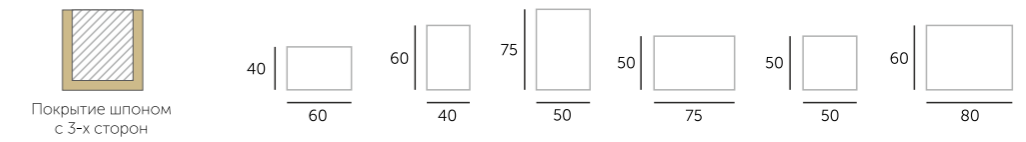

Уголок

Шпонка

Варианты отделки

ДЕКОРАТИВНЫЙ БРУС

БРУС: 60X40.
ЦВЕТ: ЛАТТЕ

Варианты шпонирования и размеры

Исполнения по высоте

Схема монтажа