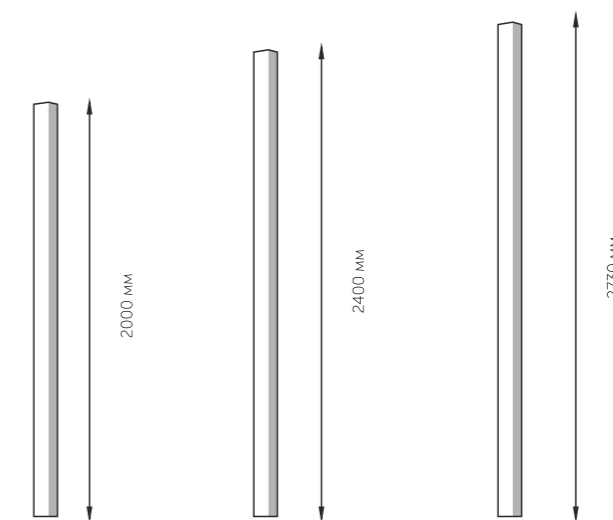

Декоративный брус с покрытием шпона с 3-х сторон

Варианты отделки

ДЕКОРАТИВНЫЕ РЕЙКИ

ДЕКОРАТИВНЫЕ РЕЙКИ,
ЦВЕТ: КАПУЧИНО

Схема декоративных реек

Размерный ряд декоративных реек

Варианты отделки

СКРЫТЫЕ ДВЕРИ