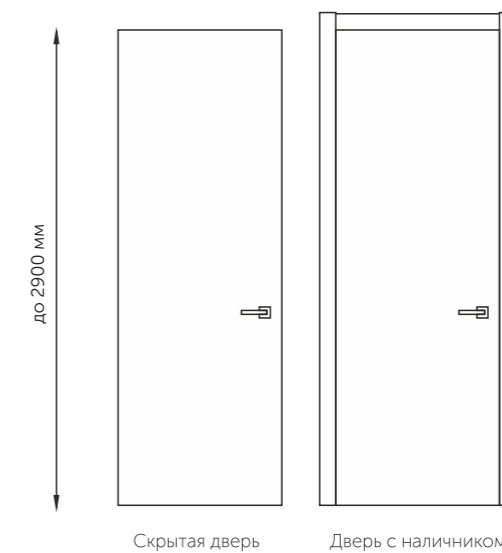

Размеры полотна

Технические особенности

Короб без поперечного коробочного бруса

Стеновые панели вровень с дверным полотном

Варианты отделки

Петли

Наличник

Алюминиевая кромка