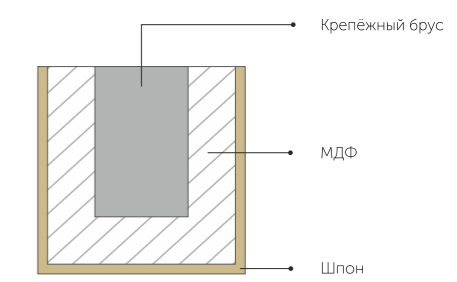

Уголок

Шпонка

Варианты отделки

ДЕКОРАТИВНЫЙ БРУС

БРУС: 60X40.
ЦВЕТ: ЛАТТЕ

Варианты шпонирования и размеры

Исполнения по высоте

Схема монтажа