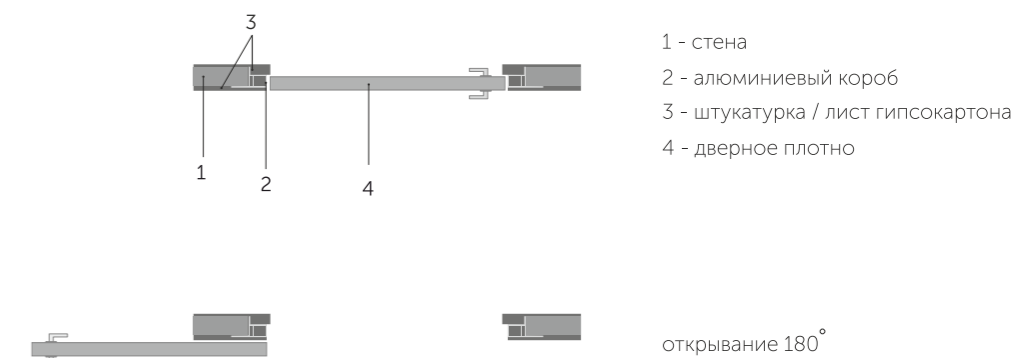

СКРЫТЫЕ ДВЕРИ

ПОД ОТДЕЛКУ

ДВЕРНОЕ ПОЛОТНО: MARCO ДГ-1.
ЦВЕТ: RAL 5024, ПАНЕЛИ: ANTIQUE

Схема установки двери в скрытом коробе