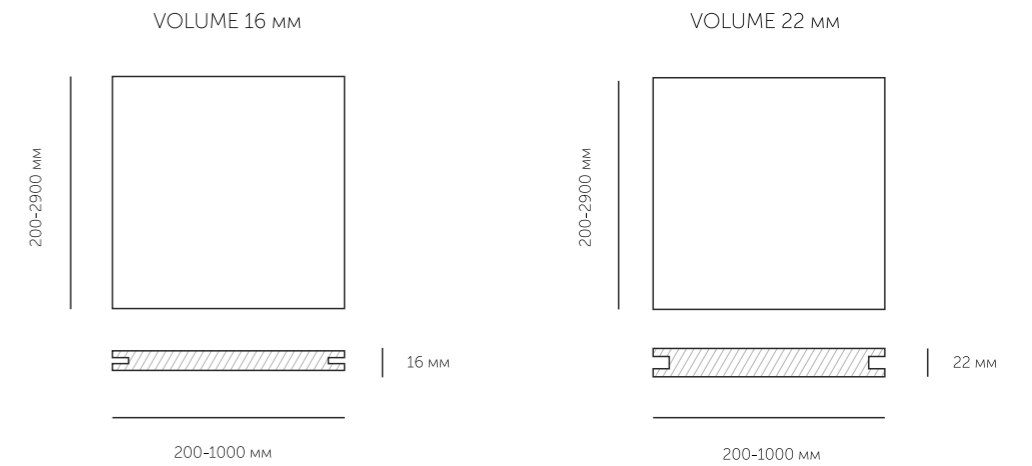

Схема панели

Элементы крепления

Стартовый профиль

Соединительный профиль

Финишный профиль

Уголок

Шпонка

Варианты отделки