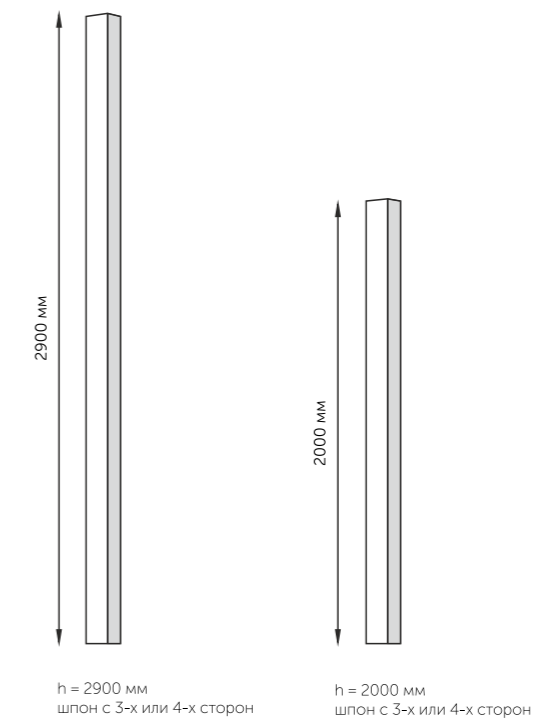

Уголок

Шпонка

Варианты отделки

ДЕКОРАТИВНЫЙ БРУС

БРУС: 60X40.
ЦВЕТ: ЛАТТЕ

Варианты шпонирования и размеры

Исполнения по высоте

Схема монтажа