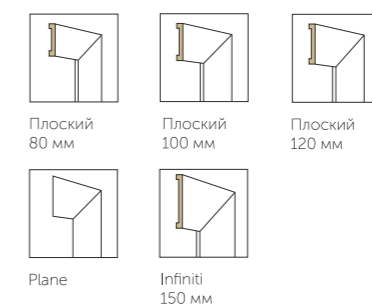

Модель ASKET может претендовать одновременно на звание самой оригинальной и лаконичной. Такая дверь кажется малозаметной, однако позволяет сформировать особый характер пространства, придать ему изысканность и объем.

Варианты отделки

Наличник

Покрытие полотна

Совместимые решения