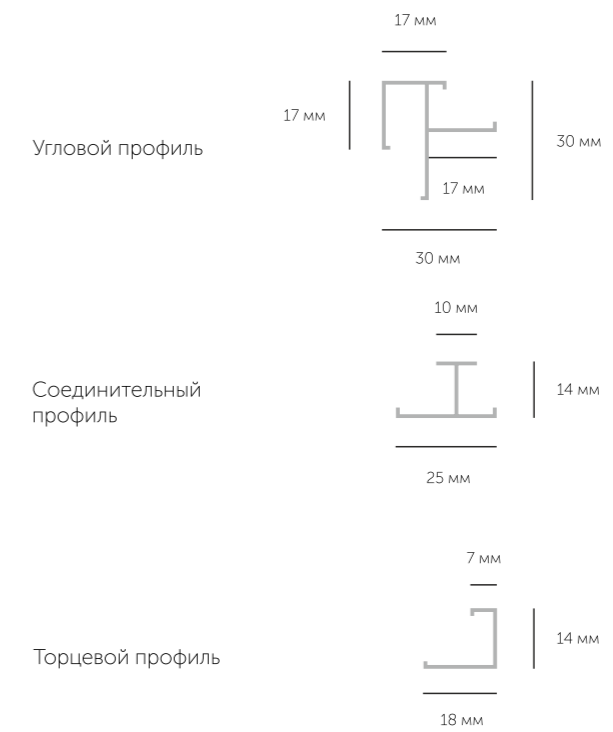

Элементы крепления

Варианты отделки

Натуральный шпон

Эмаль по МДФ

Эмаль по шпону

Каталог покрытий