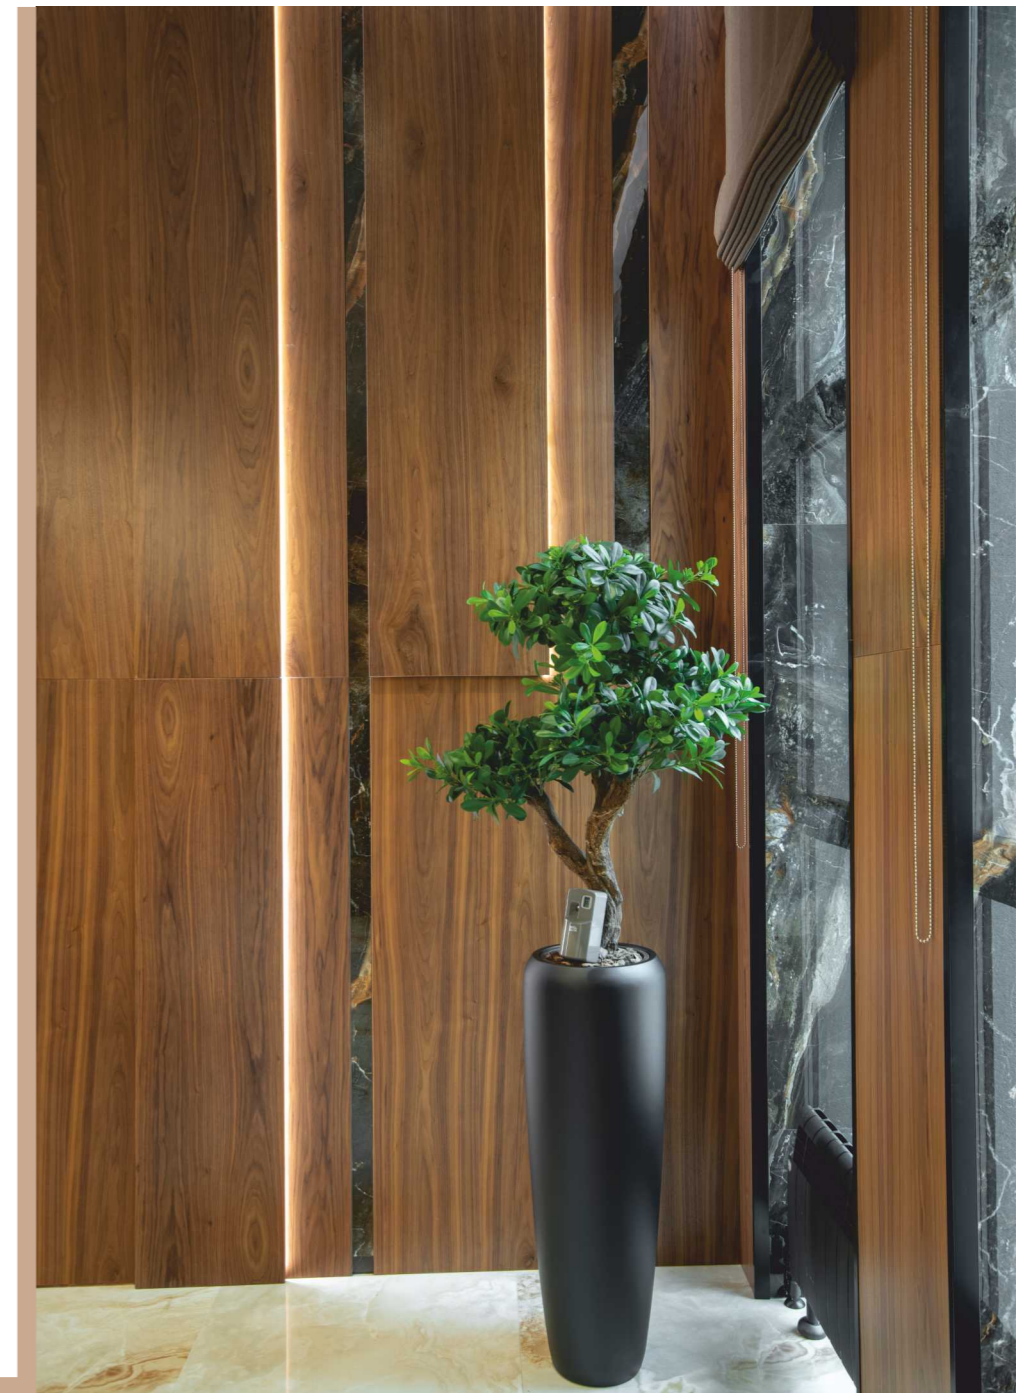

AZIMUT СИТИ ОТЕЛЬ ТУЛА

MARCO
противопожарные
двери E1 30
исп. 1 ДПГ
с фальш-фрамужой
и латунными вставками

AZIMUT Сити Отель – гостиничный комплекс в самом центре города Тула.

MARCO
исп. ДГ
с фальш-фрамугой,
покрытие:
Американский орех