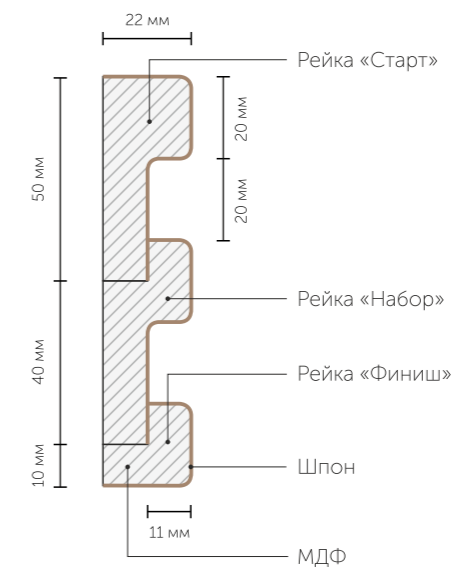

Декоративный брус с покрытием шпона с 3-х сторон

Варианты отделки

ДЕКОРАТИВНЫЕ РЕЙКИ

ДЕКОРАТИВНЫЕ РЕЙКИ,
ЦВЕТ: КАПУЧИНО

Схема декоративных реек

Размерный ряд декоративных реек

Варианты отделки

СКРЫТЫЕ ДВЕРИ