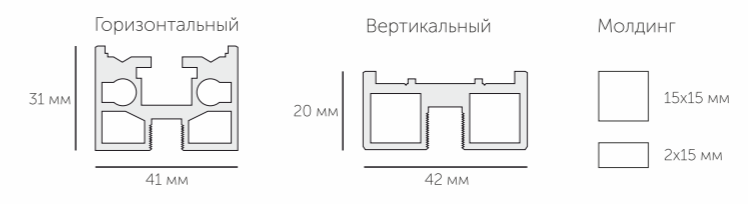

ASKET metallic

SETTO

полотно
 ИСП. 2
 покрытие
 ЧЕРНЫЙ МУАР
 стекло
 БЕСЦВЕТНОЕ
 ПРОЗРАЧНОЕ
 панели
 VOLUME
 покрытие
 ДУБ
 НАТУРАЛЬНЫЙ

SETTO АЛЮМИНИЕВЫЕ ПЕРЕГОРОДКИ

Варианты отделки

Схема профиля

ПОЛОТНО: ИСПОЛНЕНИЕ-2,
 ЦВЕТ: ЧЁРНЫЙ МУАР, ПАНЕЛИ: VOLUME