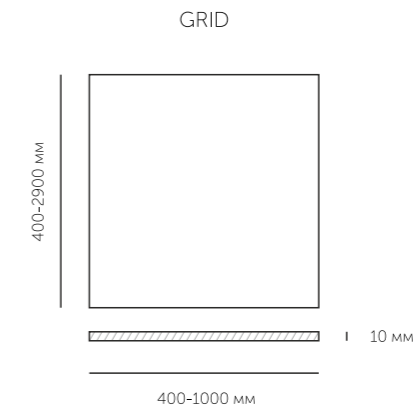

Схема панели